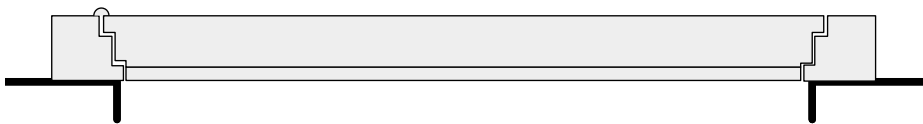

## Premium (mit Türaufdopplung)

- Rahmen Eiche massiv 90x86mm
- 2 umlaufende Gummidichtungen
- Bodenleiste PVC mit Schwellenprofil
- Türblatt Alupan isoliert 68mm  
mit äusserer Türaufdopplung 18mm
- innen und aussen fertig lackiert nach Wahl
- IV-Glas VSG nach Wahl
- Wetterschenkelblech AluNox
- 3-Punkt-Verschluss Glutz MINT 1893
- 2 Stück Variant VX Bänder 3-D CNS
- Stossgriff CNS 600mm
- Innerer Drücker Glutz 5071
- Sicherheitsrosette Secaport

inkl. Lieferung und Montage

Wärmedämmwert (Türblatt) 0.8W/m<sup>2</sup>K  
Schalldämmwert (Türblatt) 39dB

ohne Demontage alte Türe  
ohne Schliesszylinder  
ohne Deckleisten innen

**Richtpreis ab CHF 7500.00 ohne Mwst**