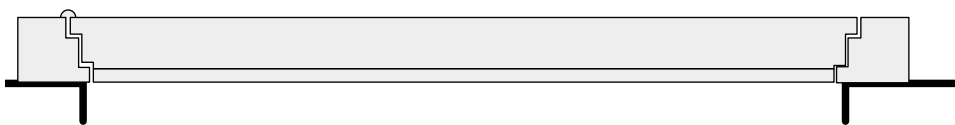

SCHREINEREI HOCHULI MUTTENZ AG
Bizenenstrasse 3B, 4132 MuttENZ

Tel. 061 4679 467
info@schreinerei-hochuli.ch